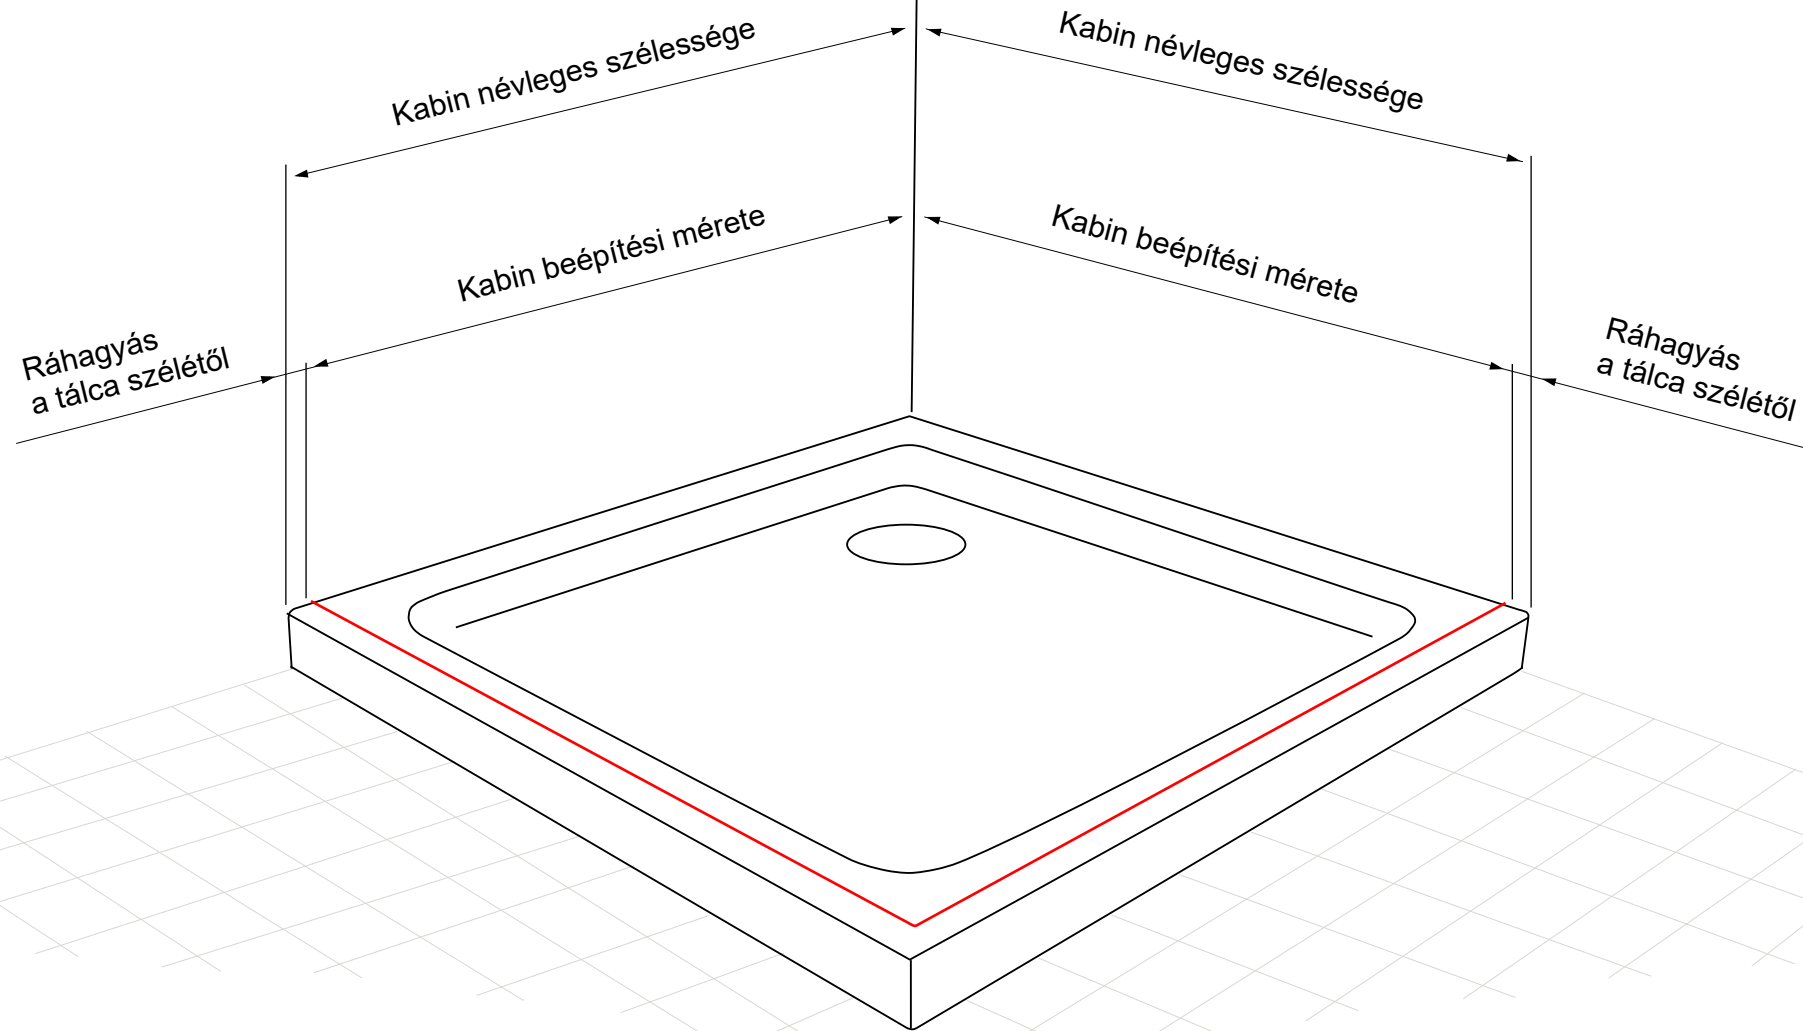

zuhanykabin elhelyezése

A zuhanykabin névleges méretei, zuhanytálcára való telepítéséhez vannak tervezve.

A zuhanykabinokat (atypikus is) telepítése mindig a tálca szélétől 7-25 mm-re (típustól függően).